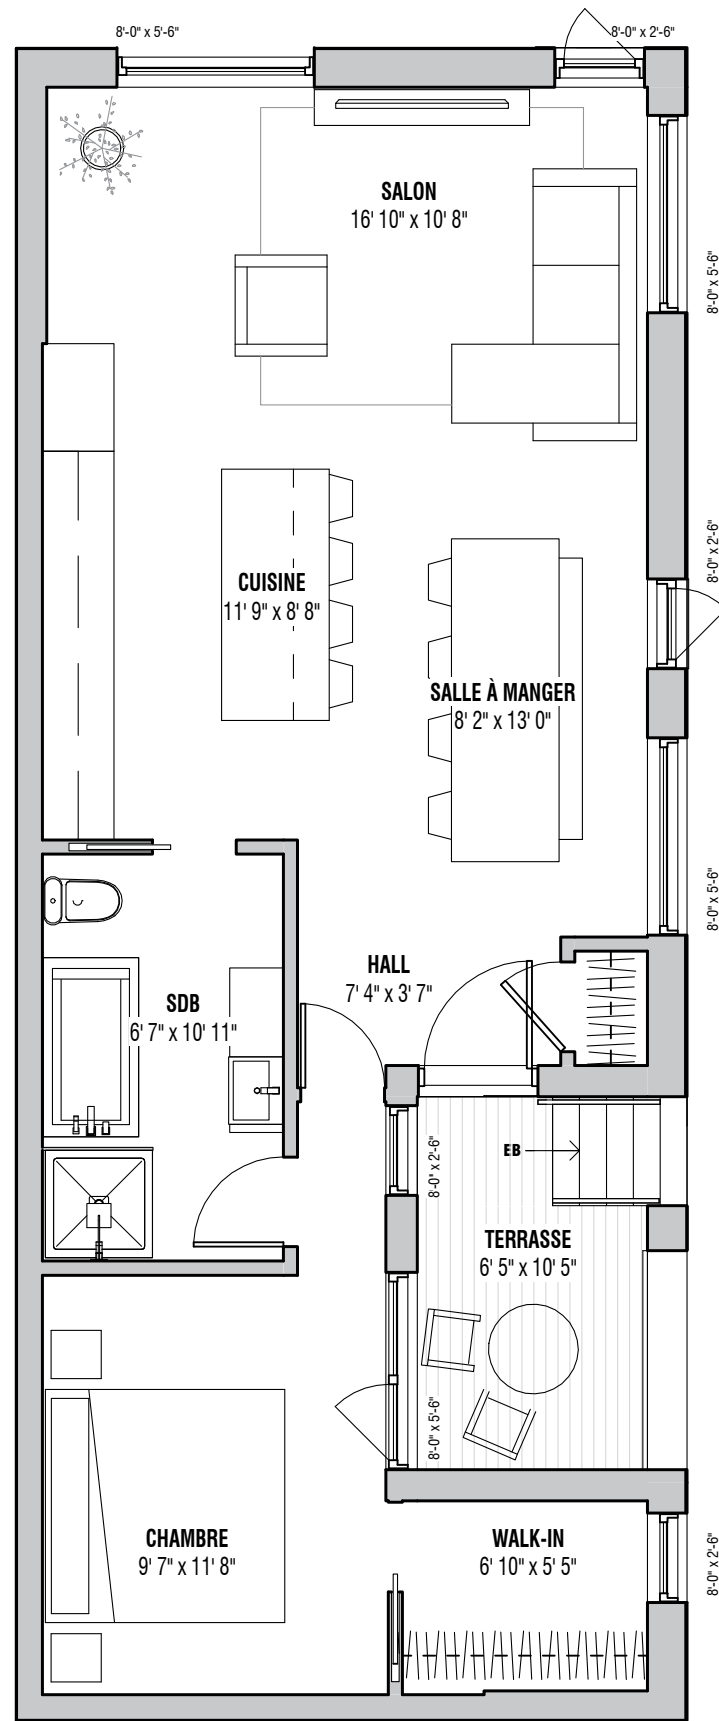

## unité 107

sur 1 niveau

Niveau 1 :: 774 pi<sup>2</sup>

Terrasse :: 70 pi<sup>2</sup>

Ce dessin est une représentation artistique. Se référer au promoteur pour les inclusions et les exclusions.

Ce dessin est préliminaire.

Les dimensions sont approximatives et assujetties à changement sans préavis. Les superficies sont calculées aux faces externes des murs extérieurs et au centre des murs mitoyens. Les pieds carrés exacts seront calculés par l'arpenteur. Les meubles et les aménagement qui y figurent sont montrés à titre indicatif seulement.

### SPÉCIFICATIONS DE L'UNITÉ

- Situé au rez-de-chaussée
- Belle unité de coin avec fenestration abondante
- Entrée indépendante sur rue Maisonneuve
- Possibilité de 1 ou 2 chambres
- Bain et douche séparés
- Belle terrasse privée
- Espace de rangement au sous-sol (locker)
- Possibilité espace extérieur ou intérieur pour vélo