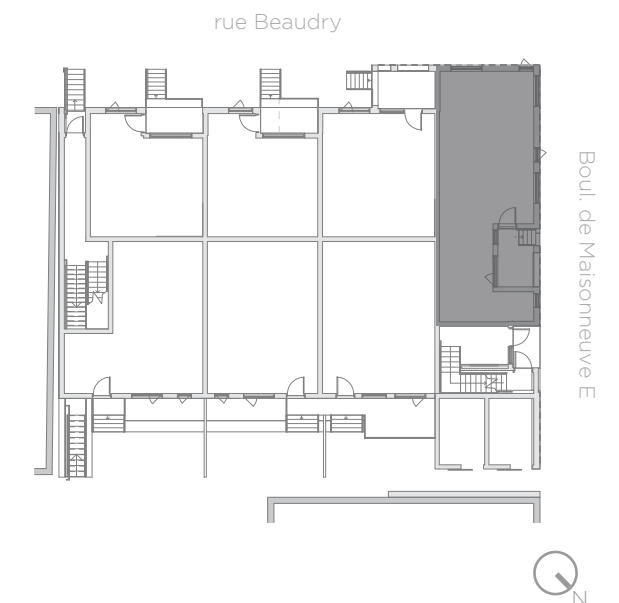

# LE BEAUDRY

## unité 107

sur 1 niveau

Niveau 1 :: 774 pi<sup>2</sup>

Terrasse :: 70 pi<sup>2</sup>

Ce dessin est une représentation artistique. Se référer au promoteur pour les inclusions et les exclusions.

Ce dessin est préliminaire.

### SPÉCIFICATIONS DE L'UNITÉ

- Situé au rez-de-chaussée
- Belle unité de coin avec fenestration abondante
- Entrée indépendante sur rue Maisonneuve
- Possibilité de 1 ou 2 chambres
- Bain et douche séparés
- Belle terrasse privée
- Espace de rangement au sous-sol (locker)
- Possibilité espace extérieur ou intérieur pour vélo