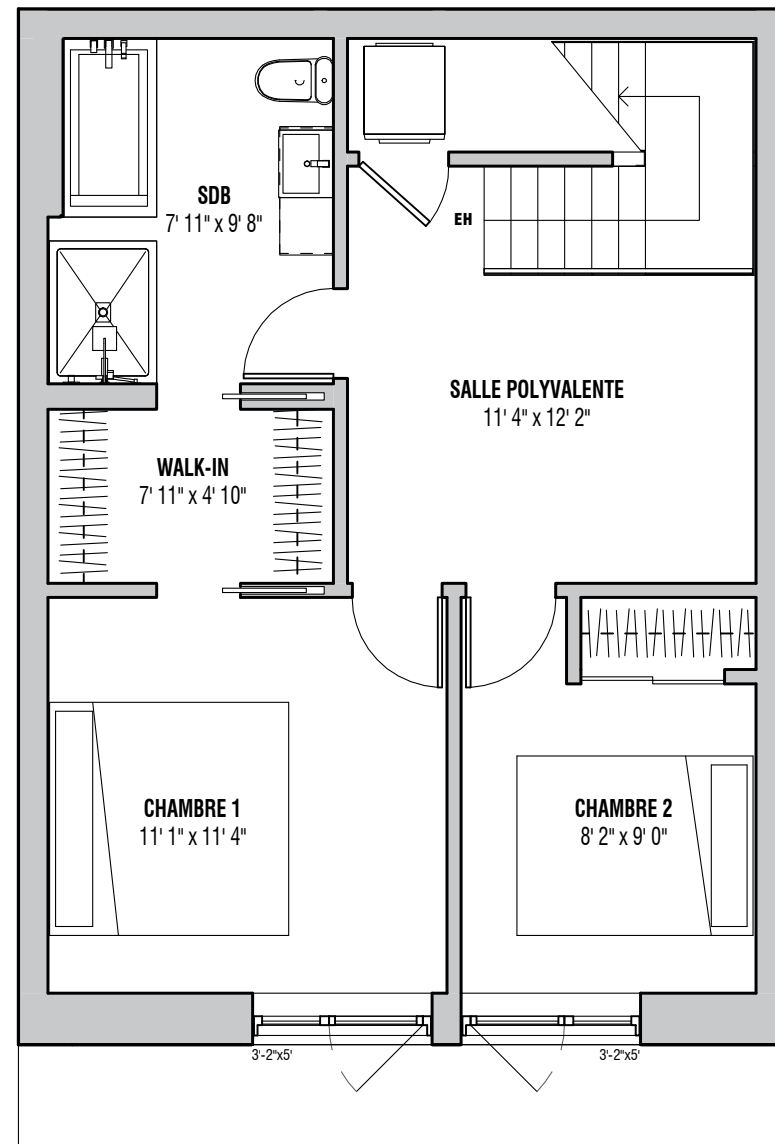

## unité 105

sur 2 niveaux

Niveau jardin :: 588 pi<sup>2</sup>  
Niveau 1 :: 532 pi<sup>2</sup>

Superficie totale :: 1120 pi<sup>2</sup>

Terrasse :: 364 pi<sup>2</sup>

Ce dessin est une représentation artistique. Se référer au promoteur pour les inclusions et les exclusions.

Ce dessin est préliminaire.

Les dimensions sont approximatives et assujetties à changement sans préavis. Les superficies sont calculées aux faces externes des murs extérieurs et au centre des murs mitoyens. Les pieds carrés exacts seront calculés par l'arpenteur. Les meubles et les aménagement qui y figurent sont montrés à titre indicatif seulement.

### SPÉCIFICATIONS DE L'UNITÉ

- Belle unité de style maison de ville sur deux étages
- Porte d'entrée indépendante sur cour arrière
- Terrain privé avec clôture, idéal pour aménager votre espace vert
- Bain et douche séparés
- 2 chambres à coucher
- Salle d'eau au rez-de-chaussée
- Espace de rangement au sous-sol (locker)
- Possibilité espace extérieur ou intérieur pour vélo