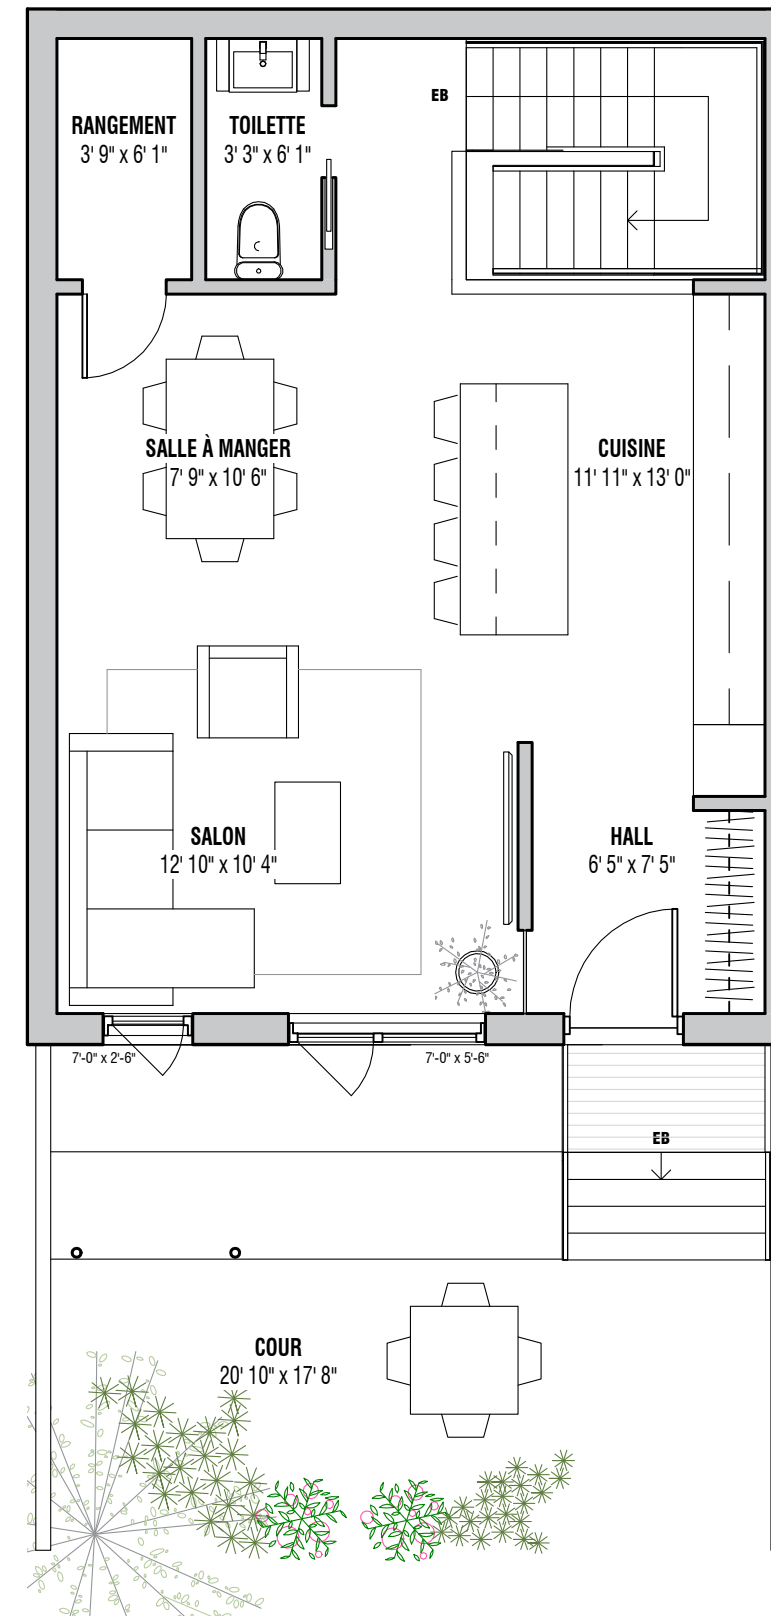

## unité 105

sur 2 niveaux

Niveau jardin :: 588 pi<sup>2</sup>  
Niveau 1 :: 532 pi<sup>2</sup>

Superficie totale :: 1120 pi<sup>2</sup>

Terrasse :: 364 pi<sup>2</sup>

Ce dessin est une représentation artistique. Se référer au promoteur pour les inclusions et les exclusions.

Ce dessin est préliminaire.

Les dimensions sont approximatives et assujetties à changement sans préavis. Les superficies sont calculées aux faces externes des murs extérieurs et au centre des murs mitoyens. Les pieds carrés exacts seront calculés par l'arpenteur. Les meubles et les aménagement qui y figurent sont montrés à titre indicatif seulement.

### SPÉCIFICATIONS DE L'UNITÉ

- Belle unité de style maison de ville sur deux étages
- Porte d'entrée indépendante sur cour arrière
- Terrain privé avec clôture, idéal pour aménager votre espace vert
- Bain et douche séparés
- 2 chambres à coucher
- Salle d'eau au rez-de-chaussée
- Espace de rangement au sous-sol (locker)
- Possibilité espace extérieur ou intérieur pour vélo