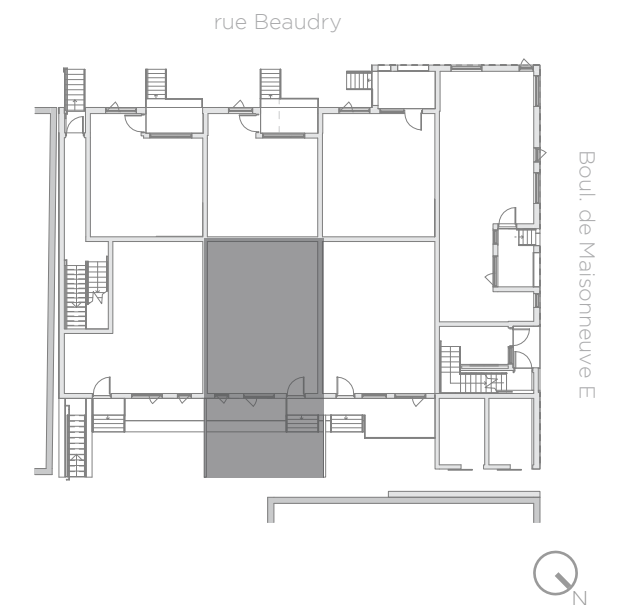

# LE BEAUDRI

## CONDOMINIUM

1250 boul. Maisonneuve E. | Montréal

### SPÉCIFICATIONS DE L'UNITÉ

- Belle unité de style maison de ville sur deux étages
- Porte d'entrée indépendante sur cour arrière
- Terrain privé avec clôture, idéal pour aménager votre espace vert
- Bain et douche séparés
- 2 chambres à coucher
- Salle d'eau au rez-de-chaussée
- Espace de rangement au sous-sol (locker)
- Possibilité espace extérieur ou intérieur pour vélo