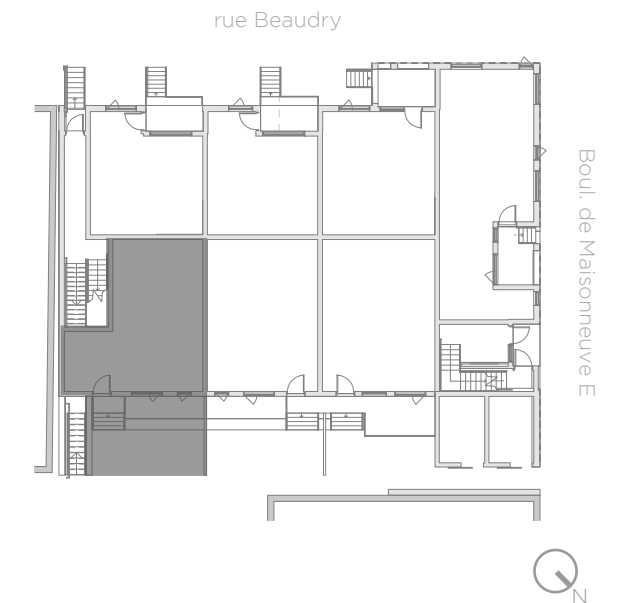

LE BEAUDRI

CONDOMINIUM
1250 boul. Maisonneuve E. | Montréal

unité 104

sur 2 niveaux

Niveau jardin :: 619 pi²
Niveau 1 :: 545 pi²

Superficie totale :: 1164 pi²

Terrasse :: 349 pi²

Ce dessin est une représentation artistique. Se référer au promoteur pour les inclusions et les exclusions.

Ce dessin est préliminaire.

Les dimensions sont approximatives et assujetties à changement sans préavis. Les superficies sont calculées aux faces externes des murs extérieurs et au centre des murs mitoyens. Les pieds carrés exacts seront calculés par l'arpenteur. Les meubles et les aménagement qui y figurent sont montrés à titre indicatif seulement.

NIVEAU 00

SPÉCIFICATIONS DE L'UNITÉ

- Belle unité de style maison de ville sur deux étages
- Porte d'entrée indépendante sur cour arrière
- Terrain privé avec clôture, idéal pour aménager votre espace vert
- Bain et douche séparés
- 2 chambres à coucher
- Salle d'eau au rez-de-chaussée
- Espace de rangement au sous-sol (locker)
- Possibilité espace extérieur ou intérieur pour vélo