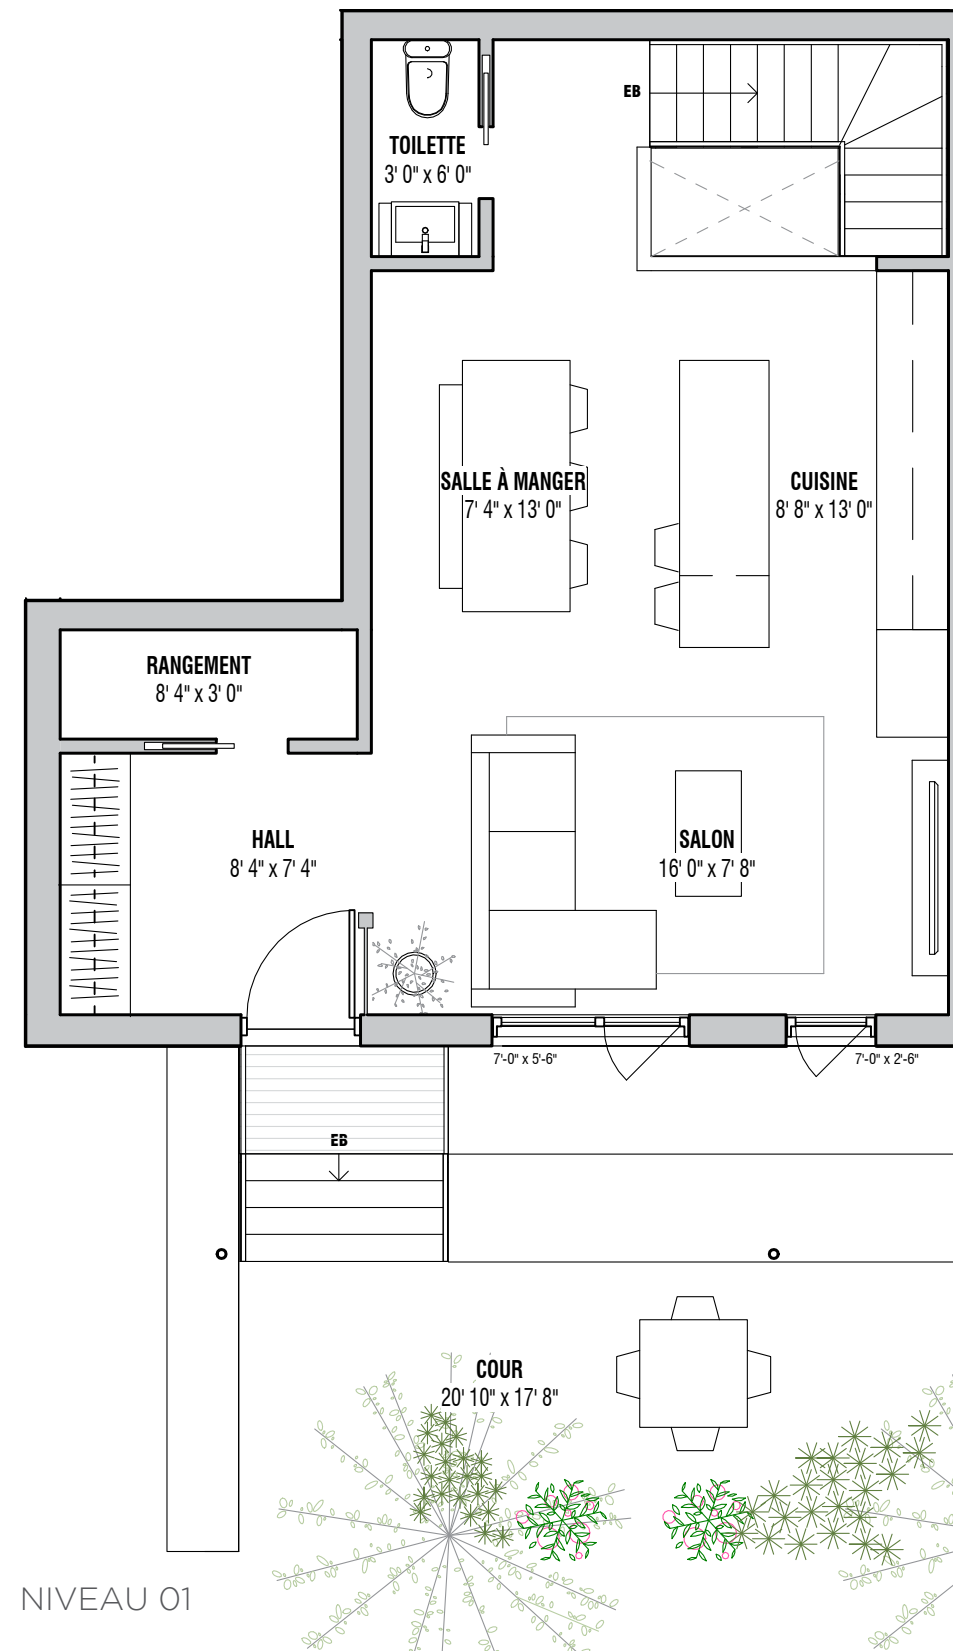

LE BEAUDRI

CONDOMINIUM
1250 boul. Maisonneuve E. | Montréal

unité 104

sur 2 niveaux

Niveau jardin :: 619 pi²
Niveau 1 :: 545 pi²

Superficie totale :: 1164 pi²

Terrasse :: 349 pi²

Ce dessin est une représentation artistique. Se référer au promoteur pour les inclusions et les exclusions.

Ce dessin est préliminaire.

Les dimensions sont approximatives et assujetties à changement sans préavis. Les superficies sont calculées aux faces externes des murs extérieurs et au centre des murs mitoyens. Les pieds carrés exacts seront calculés par l'arpenteur. Les meubles et les aménagement qui y figurent sont montrés à titre indicatif seulement.

NIVEAU 00

SPÉCIFICATIONS DE L'UNITÉ

- Belle unité de style maison de ville sur deux étages
- Porte d'entrée indépendante sur cour arrière
- Terrain privé avec clôture, idéal pour aménager votre espace vert
- Bain et douche séparés
- 2 chambres à coucher
- Salle d'eau au rez-de-chaussée
- Espace de rangement au sous-sol (locker)
- Possibilité espace extérieur ou intérieur pour vélo