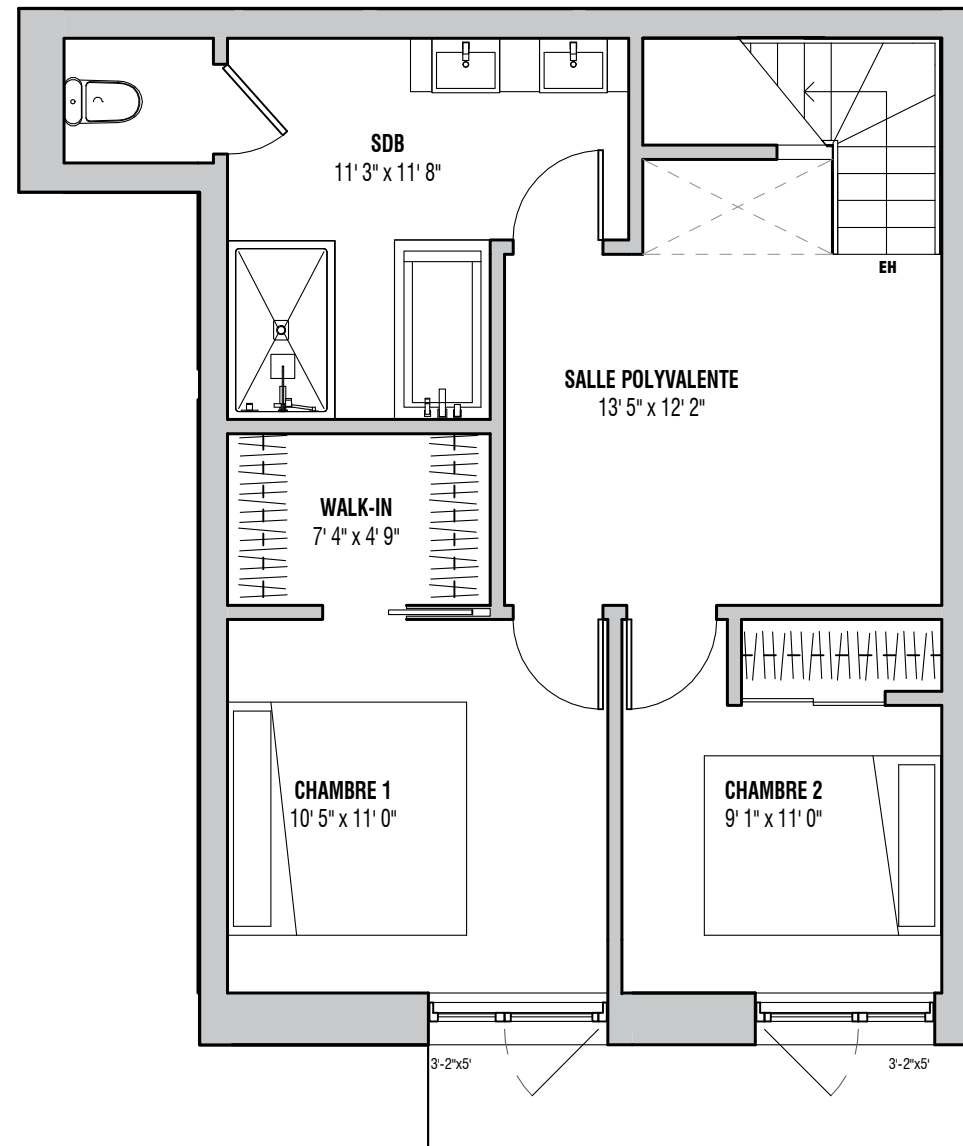

LE BEAUDRI

CONDOMINIUM
1250 boul. Maisonneuve E. | Montréal

unité 104

sur 2 niveaux

Niveau jardin :: 619 pi²
Niveau 1 :: 545 pi²

Superficie totale :: 1164 pi²

Terrasse :: 349 pi²

Ce dessin est une représentation artistique. Se référer au promoteur pour les inclusions et les exclusions.

Ce dessin est préliminaire.

Les dimensions sont approximatives et assujetties à changement sans préavis. Les superficies sont calculées aux faces externes des murs extérieurs et au centre des murs mitoyens. Les pieds carrés exacts seront calculés par l'arpenteur. Les meubles et les aménagement qui y figurent sont montrés à titre indicatif seulement.

NIVEAU 00

SPÉCIFICATIONS DE L'UNITÉ

- Belle unité de style maison de ville sur deux étages
- Porte d'entrée indépendante sur cour arrière
- Terrain privé avec clôture, idéal pour aménager votre espace vert
- Bain et douche séparés
- 2 chambres à coucher
- Salle d'eau au rez-de-chaussée
- Espace de rangement au sous-sol (locker)
- Possibilité espace extérieur ou intérieur pour vélo